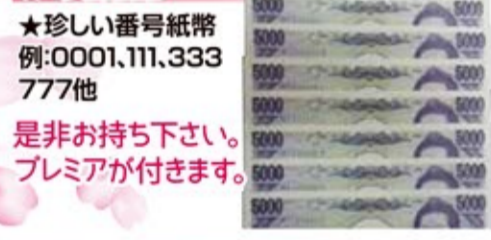

CHANEL HERMES LOUIS VUITTON BOTTEGA VENETA BALENCIAGA etc...

大判・小判・古銭・古札

思わぬ高額査定になることも...

洋酒

ルイ13世、ヒュー・マロン、ベネジエ、XOなど未開封のお酒はございませんか?箱や付属品がなくても大丈夫です。小さなボトルは本でも買取致します。

珍番紙幣

★珍しい番号紙幣
例:0001,111,333
777他
是非お持ち下さい。
プレミアが付きます。

記念コイン・メダル

価値が下がる前には是非お早めに!

商品券テレカ

現金にしましょう!

マイゼン・バカラ食器

使わずに残していませんか?

アンティーク人形

プレミアム買取実績多数